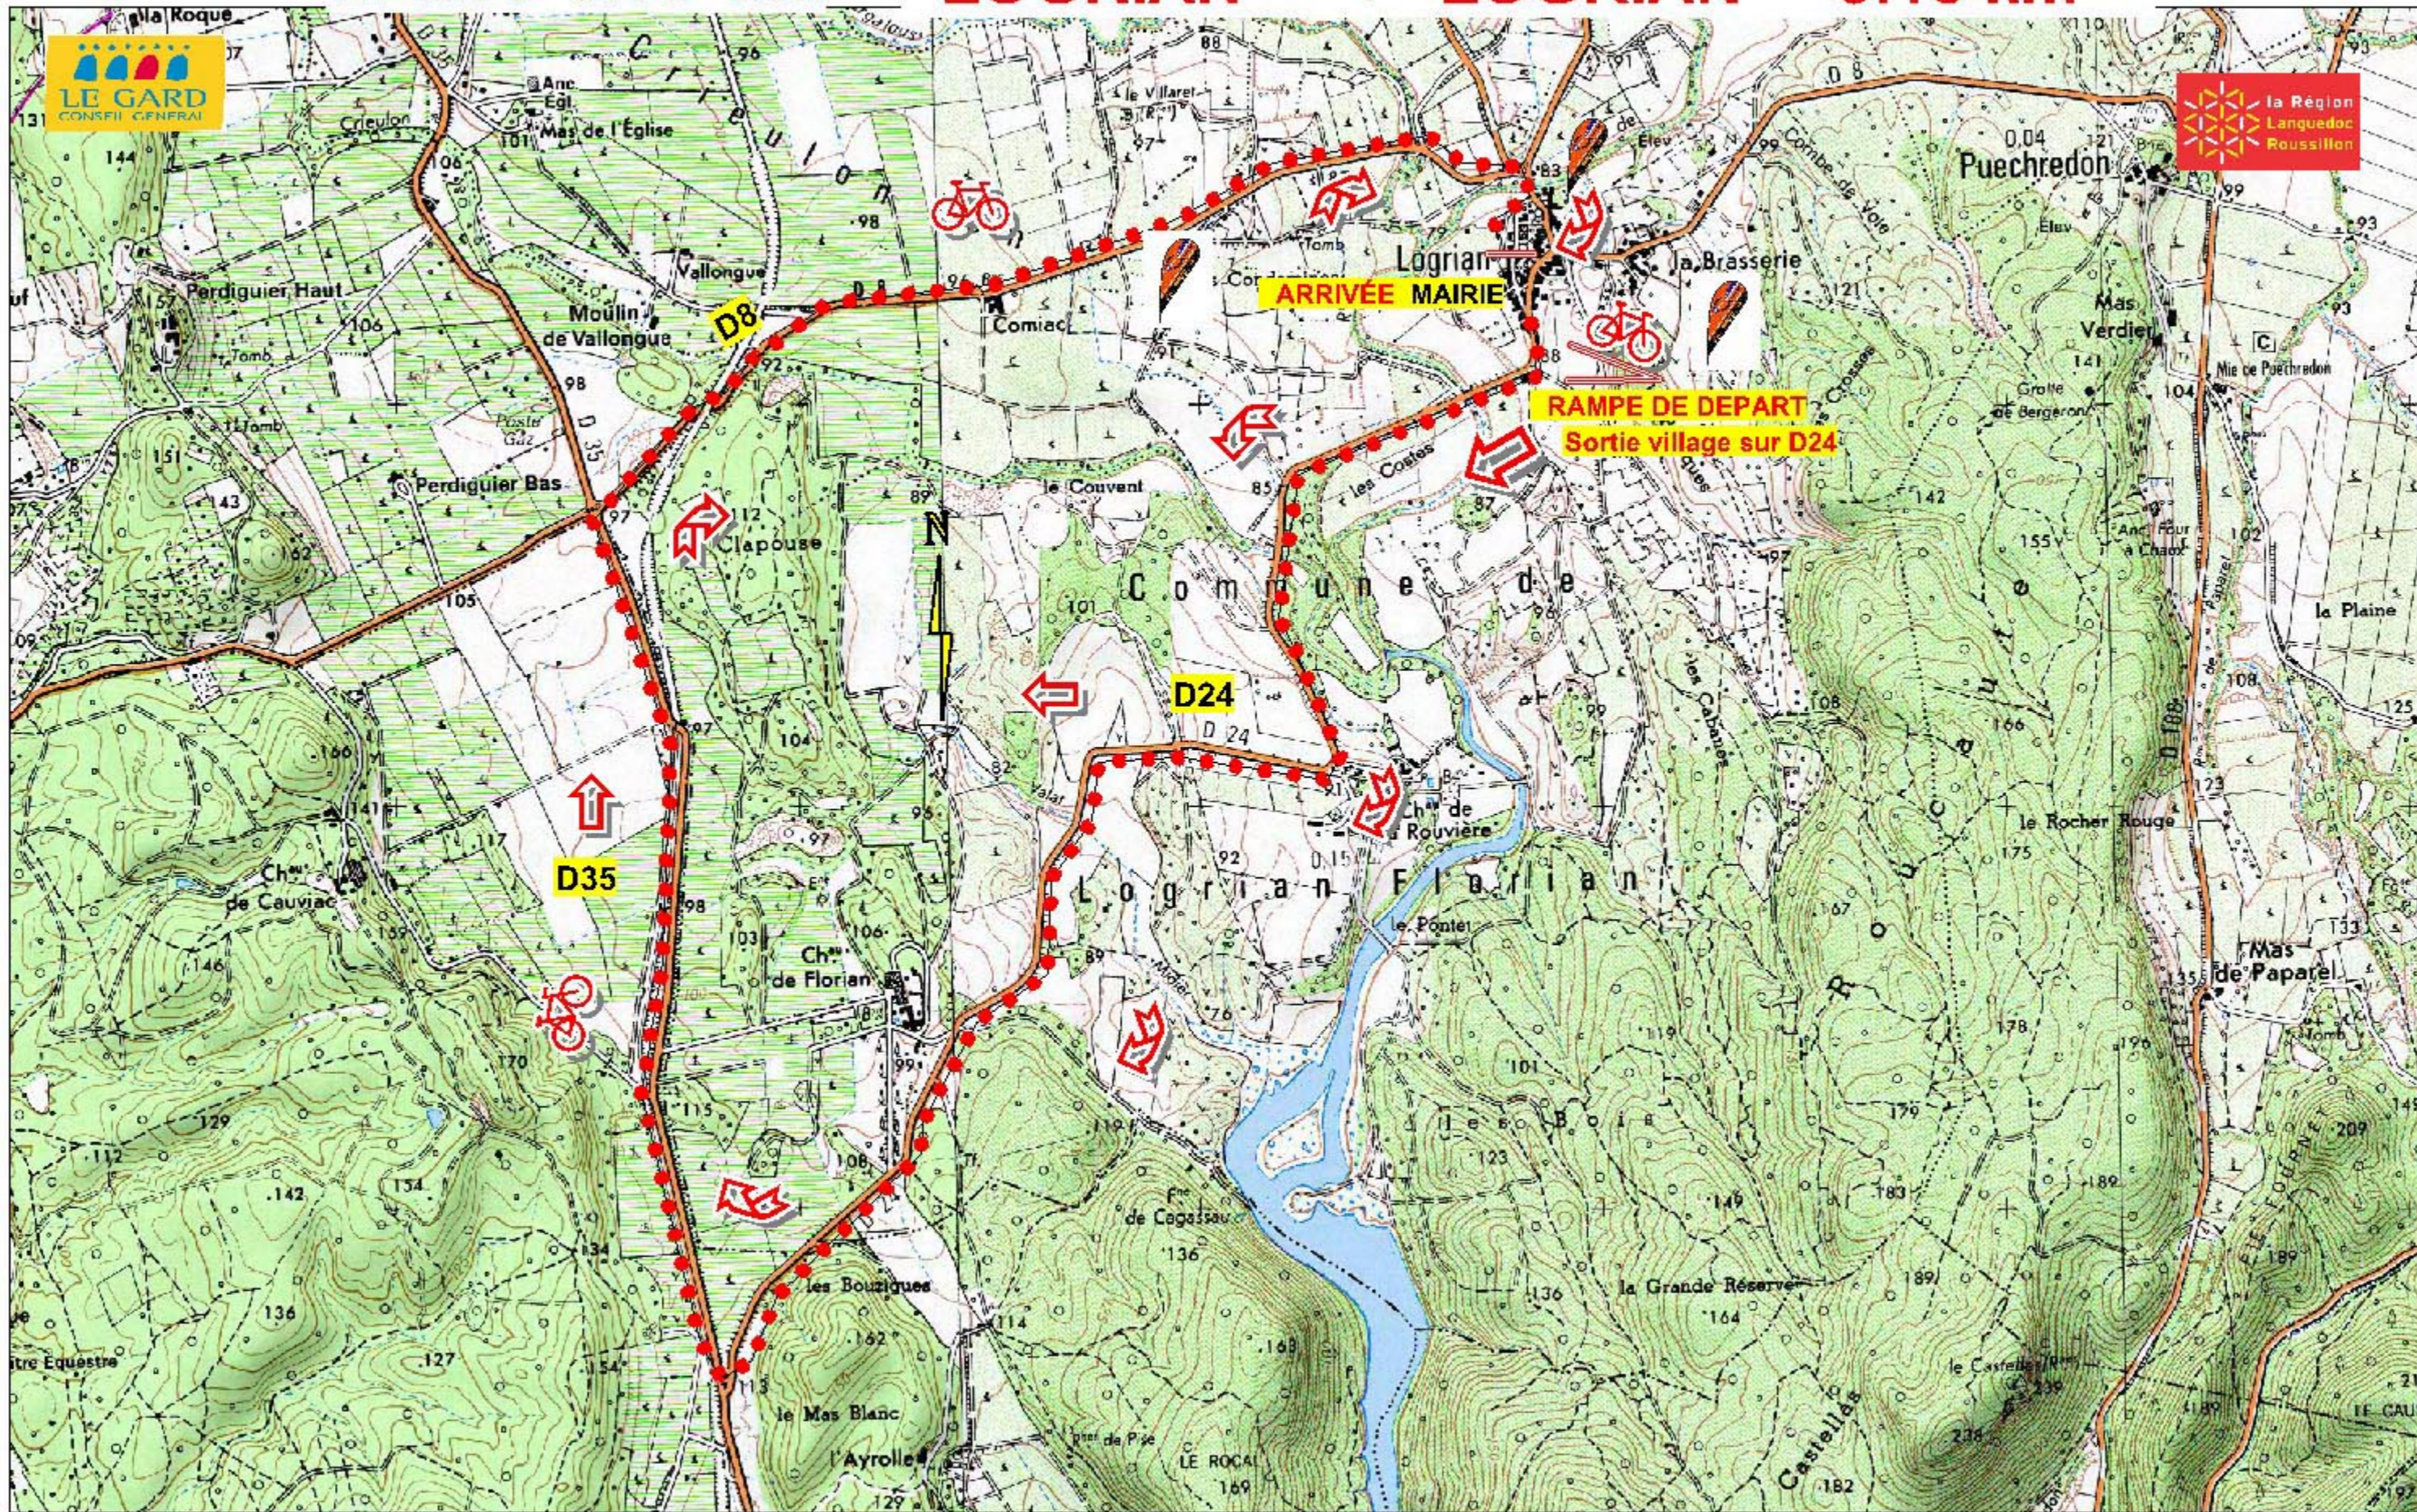

# 11è - T.C.G. - Dimanche matin 11 août 2013 - 2è étape

CLMI : 9.15 km LOGRIAN ---> LOGRIAN - 9.15 km -

- Organisation Montpellier Languedoc Cyclisme -